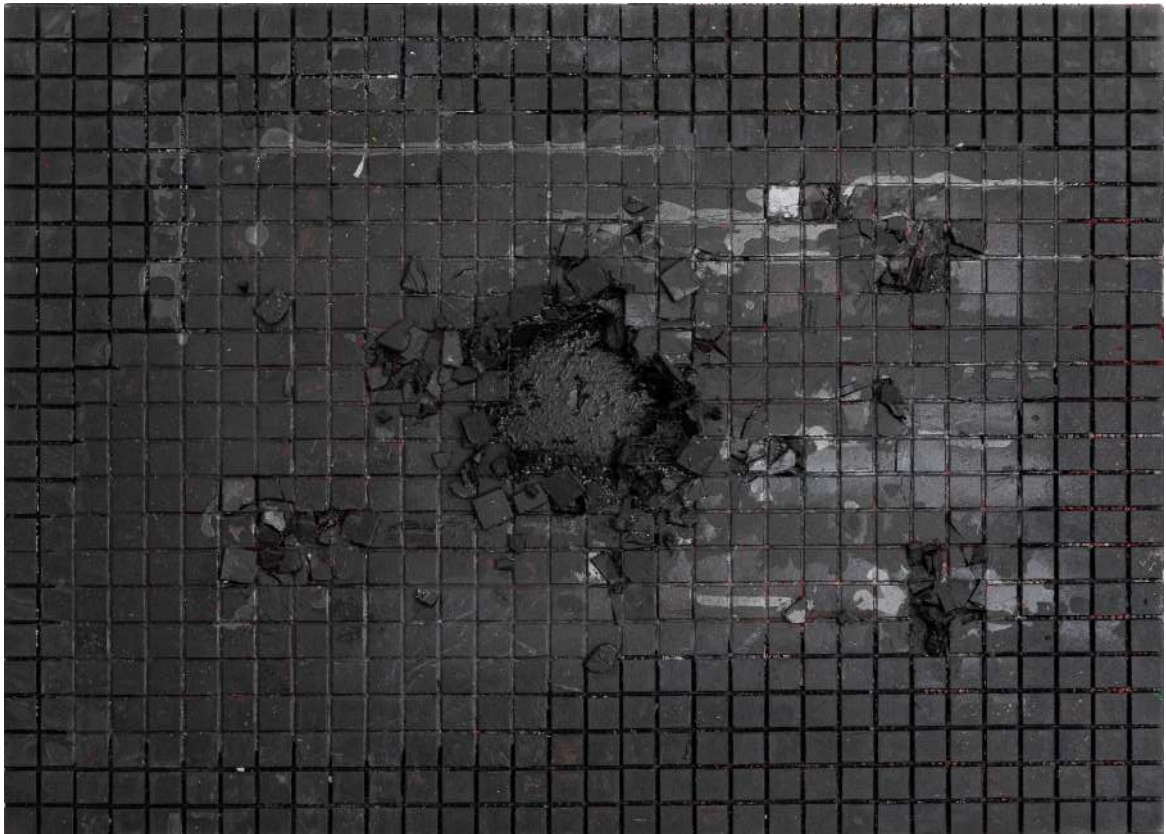

**LIVIA**

**NATI**

## Il buco

---

tecnica mista su supporto in legno  
70x50  
2020

## La sottile linea bianca

---

tecnica mista su supporto in legno  
50x50  
2020

## Grigio

---

tecnica mista su tela  
70x100  
2020